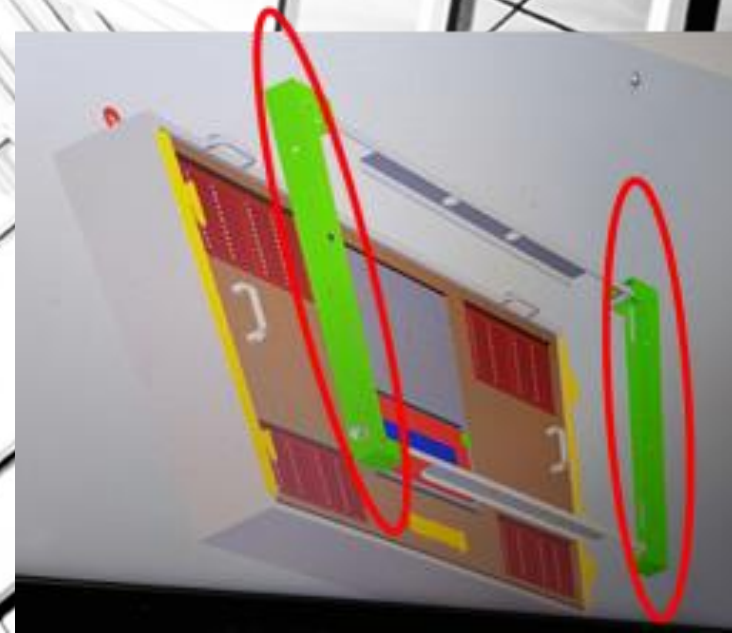

※ HDMI入力端子も装着されてます。

その為の収納ボックスが付いてます。

電子朝礼看板 (75インチ屋外高輝度サイネージ)

単管装着用ブラケット

本体側にブラケット側に引っ掛ける「アーム」2個を装着します。

建設現場で使用している「クランプ」が取り付け出来ます。
※左右3個です。

1個 400円位～
用途に合わせた
クランプを購入して下さい。

電子朝礼看板 (110インチ屋外4面マルチ高輝度サイネージ)