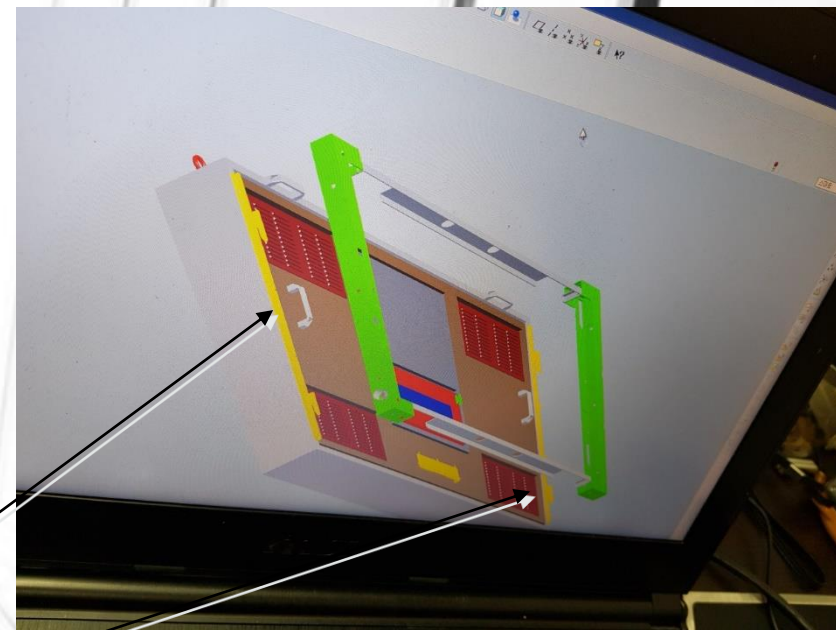

※ HDMI入力端子も装着されてます。

その為の収納ボックスが付いてます。

電子朝礼看板 (75インチ屋外高輝度サイネージ)

単管装着用ブラケット

本体側にブラケット側に引っ掛ける「アーム」2個を装着します。

建設現場で使用している「クランプ」が取り付け出来ます。
※左右3個です。

1個 400円位～
用途に合わせた
クランプを購入して下さい。

電子朝礼看板 (110インチ屋外4面マルチ高輝度サイネージ)