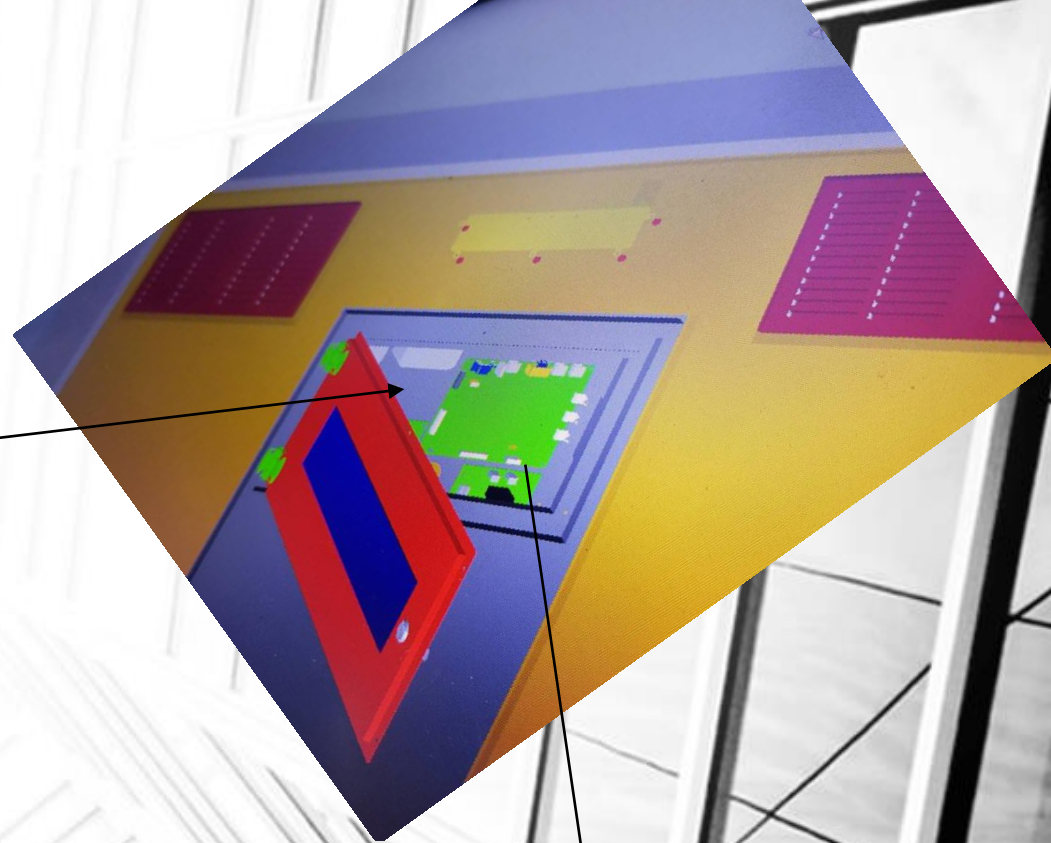

電子朝礼看板 (75インチ屋外高輝度サイネージ)

本体サイズ

パネル側

本体の幅 ※側面上部

電子朝礼看板 (75インチ屋外高輝度サイネージ)

今回のパネル仕様は
3000カンデラ 4Kパネルです。

別途、STB (USB再生機) を装着して
稼働させます。

※ STB (USB再生機) 納品します。

※ HDMI入力端子も装着されてます。

その為の収納ボックスが付いてます。

電子朝礼看板 (75インチ屋外高輝度サイネージ)

単管装着用ブラケット

本体側にブラケット側に引っ掛ける「アーム」2個を装着します。

建設現場で使用している「クランプ」が取り付け出来ます。
※左右3個です。

1個 400円位～
用途に合わせた
クランプを購入して下さい。

電子朝礼看板 (110インチ屋外4面マルチ高輝度サイネージ)