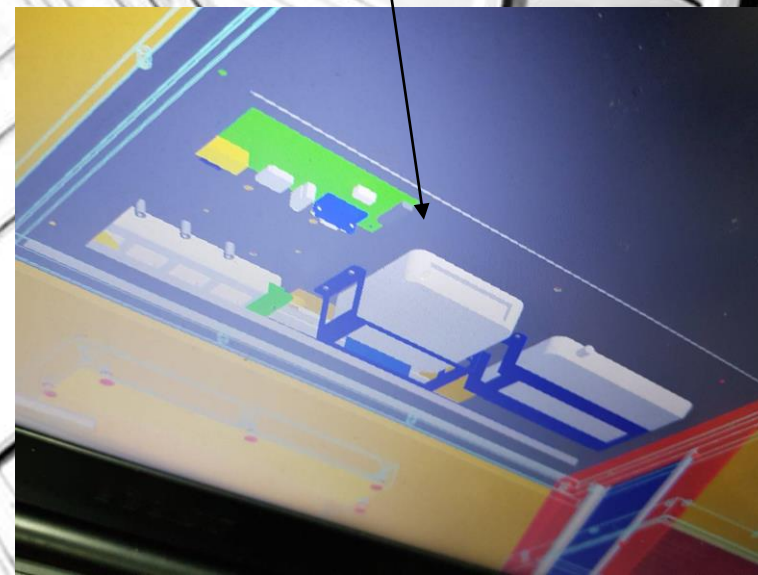

電子朝礼看板 (75インチ屋外高輝度サイネージ)

本体サイズ

パネル側

本体の幅 ※側面上部

電子朝礼看板 (75インチ屋外高輝度サイネージ)

今回のパネル仕様は
3000カンデラ 4Kパネルです。

別途、STB (USB再生機) を装着して
稼働させます。

※ STB (USB再生機) 納品します。

※ HDMI入力端子も装着されてます。

その為の収納ボックスが付いてます。

電子朝礼看板 (75インチ屋外高輝度サイネージ)

単管装着用ブラケット

本体側にブラケット側に引っ掛ける「アーム」2個を装着します。

建設現場で使用している「クランプ」が取り付け出来ます。
※左右3個です。

1個 400円位～
用途に合わせた
クランプを購入して下さい。

電子朝礼看板 (110インチ屋外4面マルチ高輝度サイネージ)