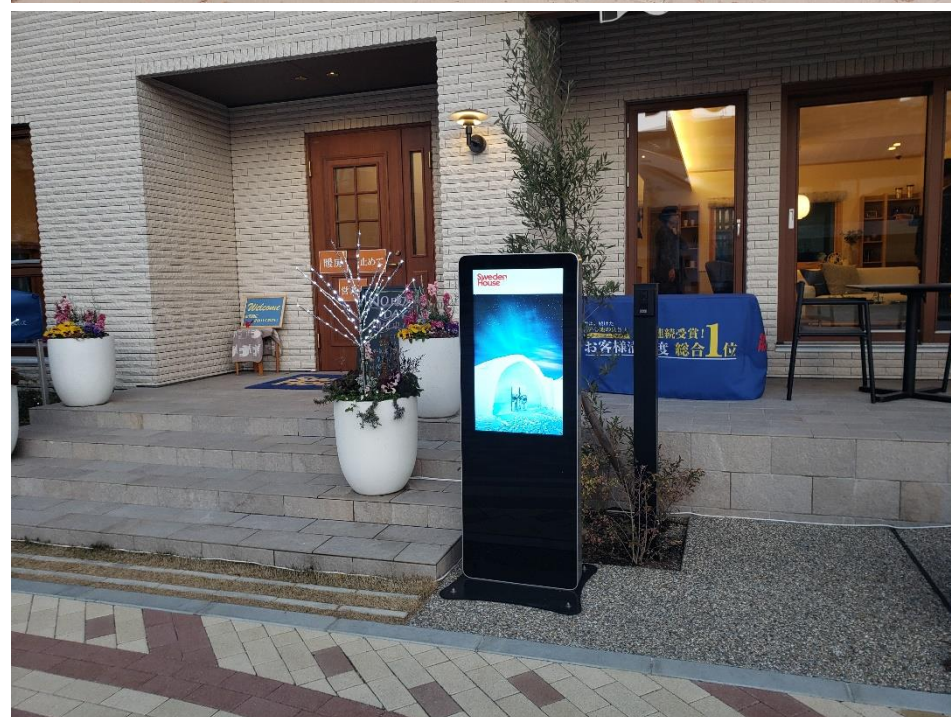

デジタルサイネージ
集客クン

今だけ
キャンペーン

屋外用43インチ
VTU-43-20

高輝度2000cd

通常 23,600円/月が

11,960円/月

5年リース 現金販売可