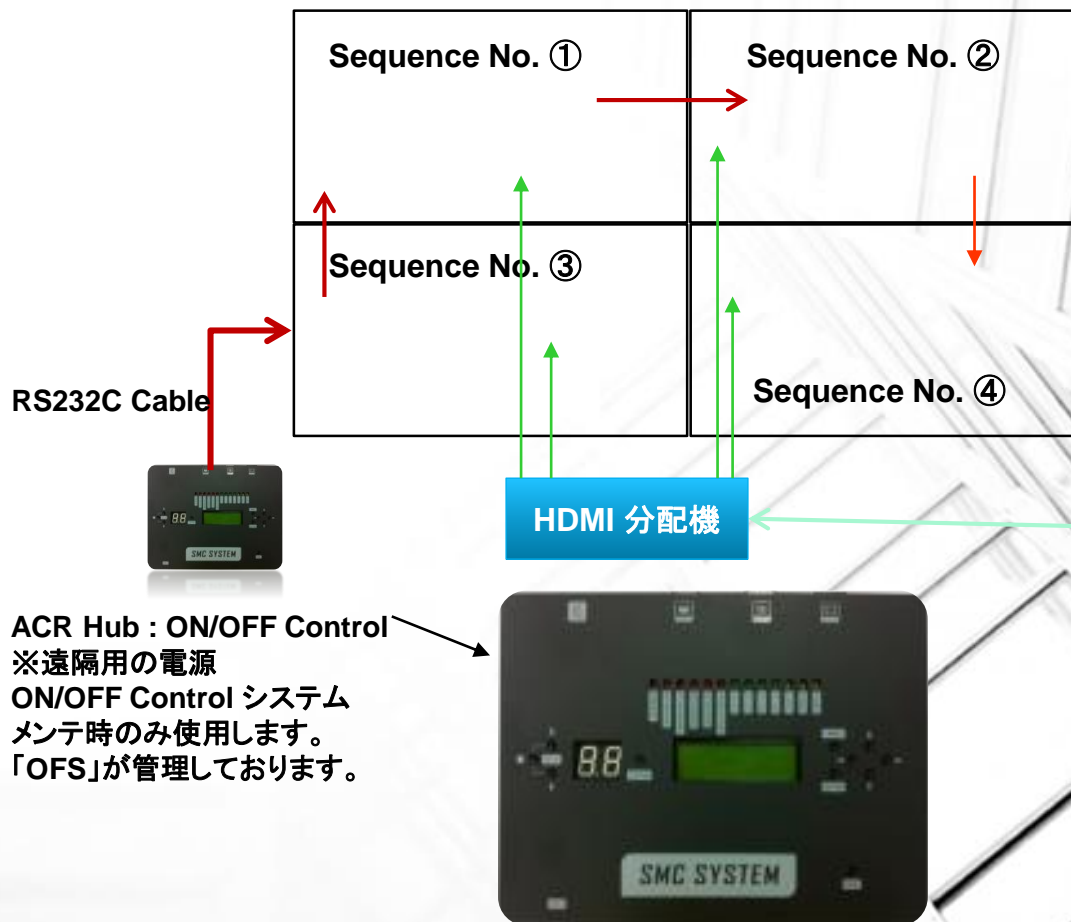

電子朝礼看板 (110インチ屋外4面マルチ高輝度サイネージ)

接続システム図

RS232C Cable 

HDMI Cable 

HDMI to DVI Cable 

HDMI 分配機

HDMI Selector

RS232C Daisy Chain