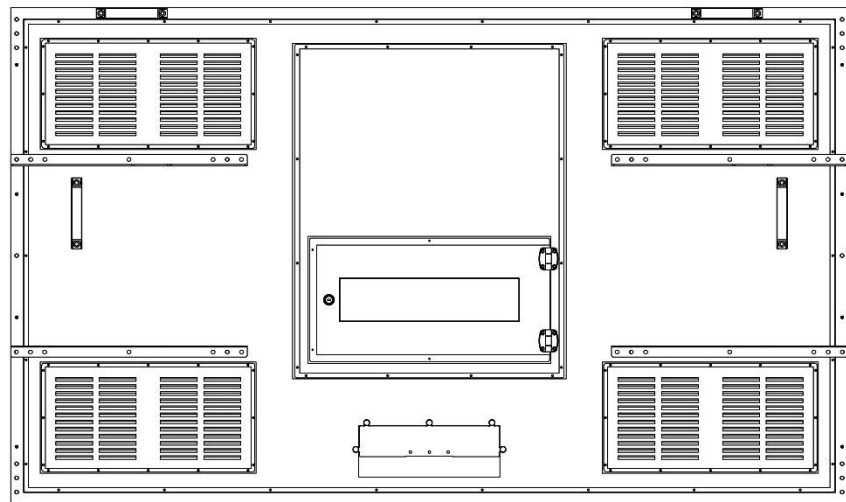

電子朝礼看板 (75インチ屋外高輝度サイネージ)

単管装着用ブラケット