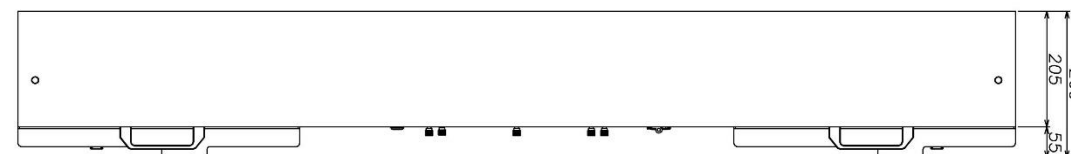

電子朝礼看板 (75インチ屋外高輝度サイネージ)

本体サイズ

パネル側

本体の幅 ※側面上部

電子朝礼看板 (75インチ屋外高輝度サイネージ)

今回のパネル仕様は
3000カンデラ 4Kパネルです。

別途、STB (USB再生機) を装着して
稼働させます。

※ STB (USB再生機) 納品します。