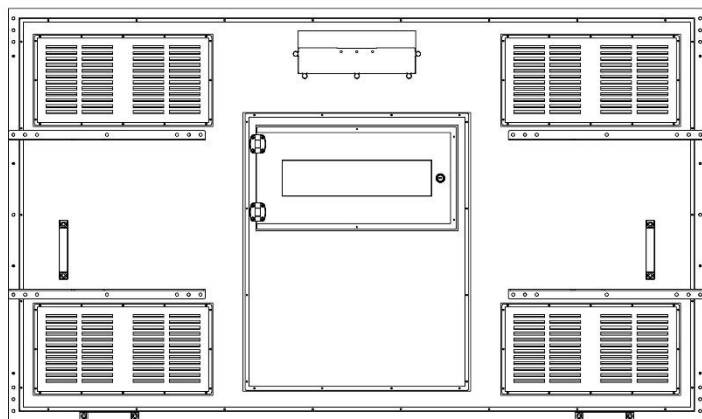

電子朝礼看板 (75インチ屋外高輝度サイネージ)

本体サイズ

パネル側

本体の幅 ※側面上部

電子朝礼看板 (75インチ屋外高輝度サイネージ)

今回のパネル仕様は
3000カンデラ 4Kパネルです。

別途、STB (USB再生機) を装着して
稼働させます。

※ STB (USB再生機) 納品します。

※ HDMI入力端子も装着されてます。

その為の収納ボックスが付いてます。

電子朝礼看板 (75インチ屋外高輝度サイネージ)

単管装着用ブラケット

本体側にブラケット側に引っ掛ける「アーム」2個を装着します。

建設現場で使用している「クランプ」が取り付け出来ます。
※左右3個です。

1個 400円位～
用途に合わせた
クランプを購入して下さい。

電子朝礼看板 (110インチ屋外4面マルチ高輝度サイネージ)