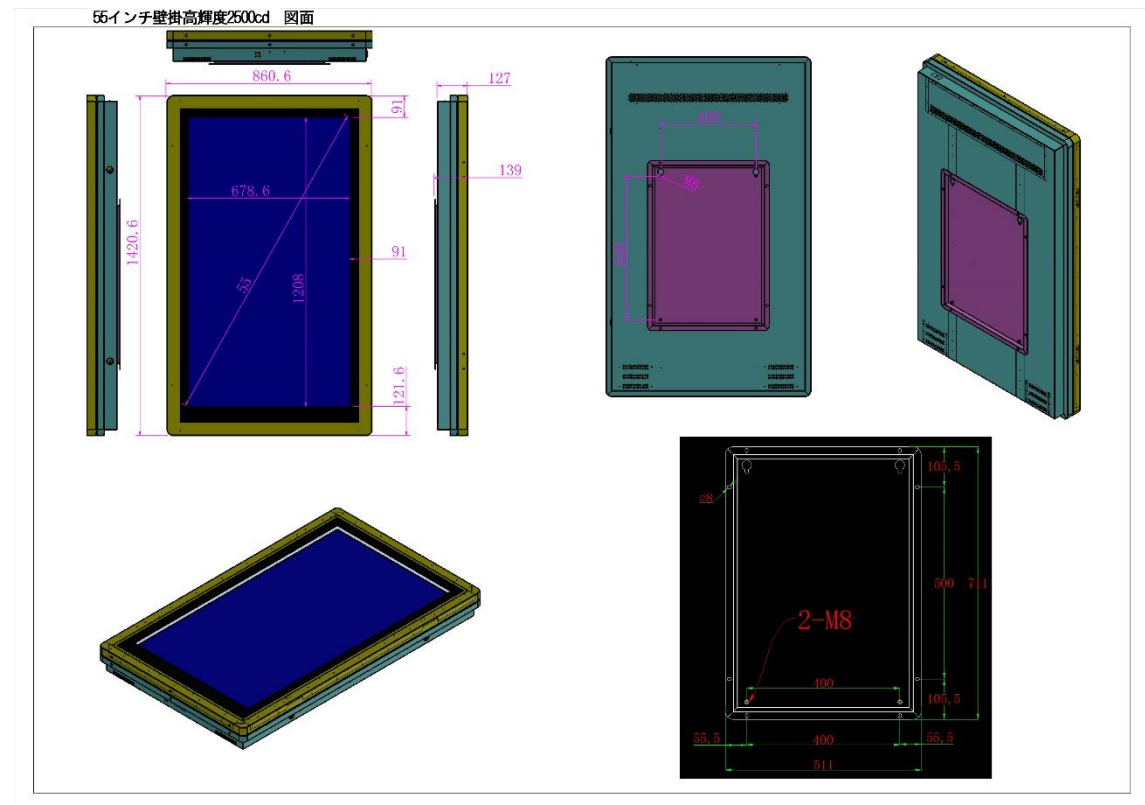

55インチ壁掛け縦仕様屋外用高輝度1500cd
KPT-55T-15
通常5年リース 39,600円/月が
18,960円/月（税別・送料・設置工事別）

55インチ壁掛け縦仕様屋外用高輝度2500cd
KPT-55T-25
通常5年リース 45,600円/月が
19,920円/月（税別・送料・設置工事別）