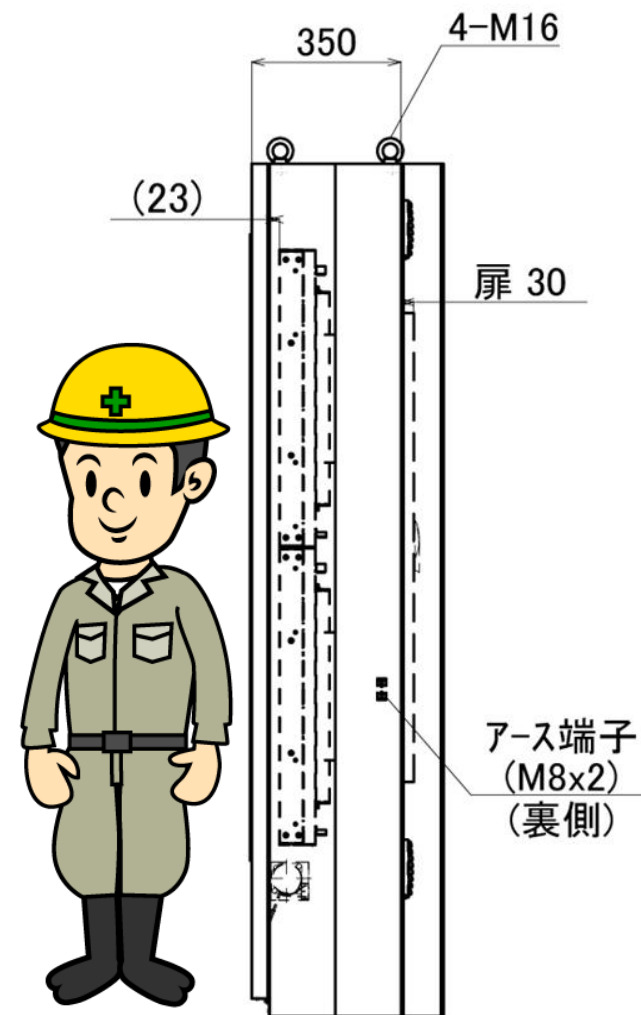

※ HDMI入力端子も装着されてます。

その為の収納ボックスが付いてます。

電子朝礼看板 (75インチ屋外高輝度サイネージ)

単管装着用ブラケット

本体側にブラケット側に引っ掛ける「アーム」2個を装着します。

建設現場で使用している「クランプ」が取り付け出来ます。
※左右3個です。

1個 400円位～
用途に合わせた
クランプを購入して下さい。

電子朝礼看板 (110インチ屋外4面マルチ高輝度サイネージ)

デジタルサイネージ
集客くん

今だけ
キャンペーン

屋外用 高輝度2500cd
建設現場朝礼電子看板
OTK-55X4-25
110インチサイズ

通常1200万円が
690万円 55インチ4面マルチ

電子朝礼看板 (110インチ屋外4面マルチ高輝度サイネージ)

日中でも高輝度サイネージは
「夜景」コンテンツをハッキリと
放映します。

防水・防塵ケース内に
収められたサイネージ

電子朝礼看板 (110インチ屋外4面マルチ高輝度サイネージ)

電子朝礼看板 (110インチ屋外4面マルチ高輝度サイネージ)

パネル構成	55inch Samsung 2500nit(2x2)
ベゼル幅	7.9mm (Combine15.8mm)
輝度	2500 カンデラ
サイズ	1227.4mm × 698.2mm × 82.5mm
重さ	約 58キロ

横=2640mm

縦=2000mm

筐体サイズ
横 2640mm
縦 2000mm
奥行 350mm+突起部100mm