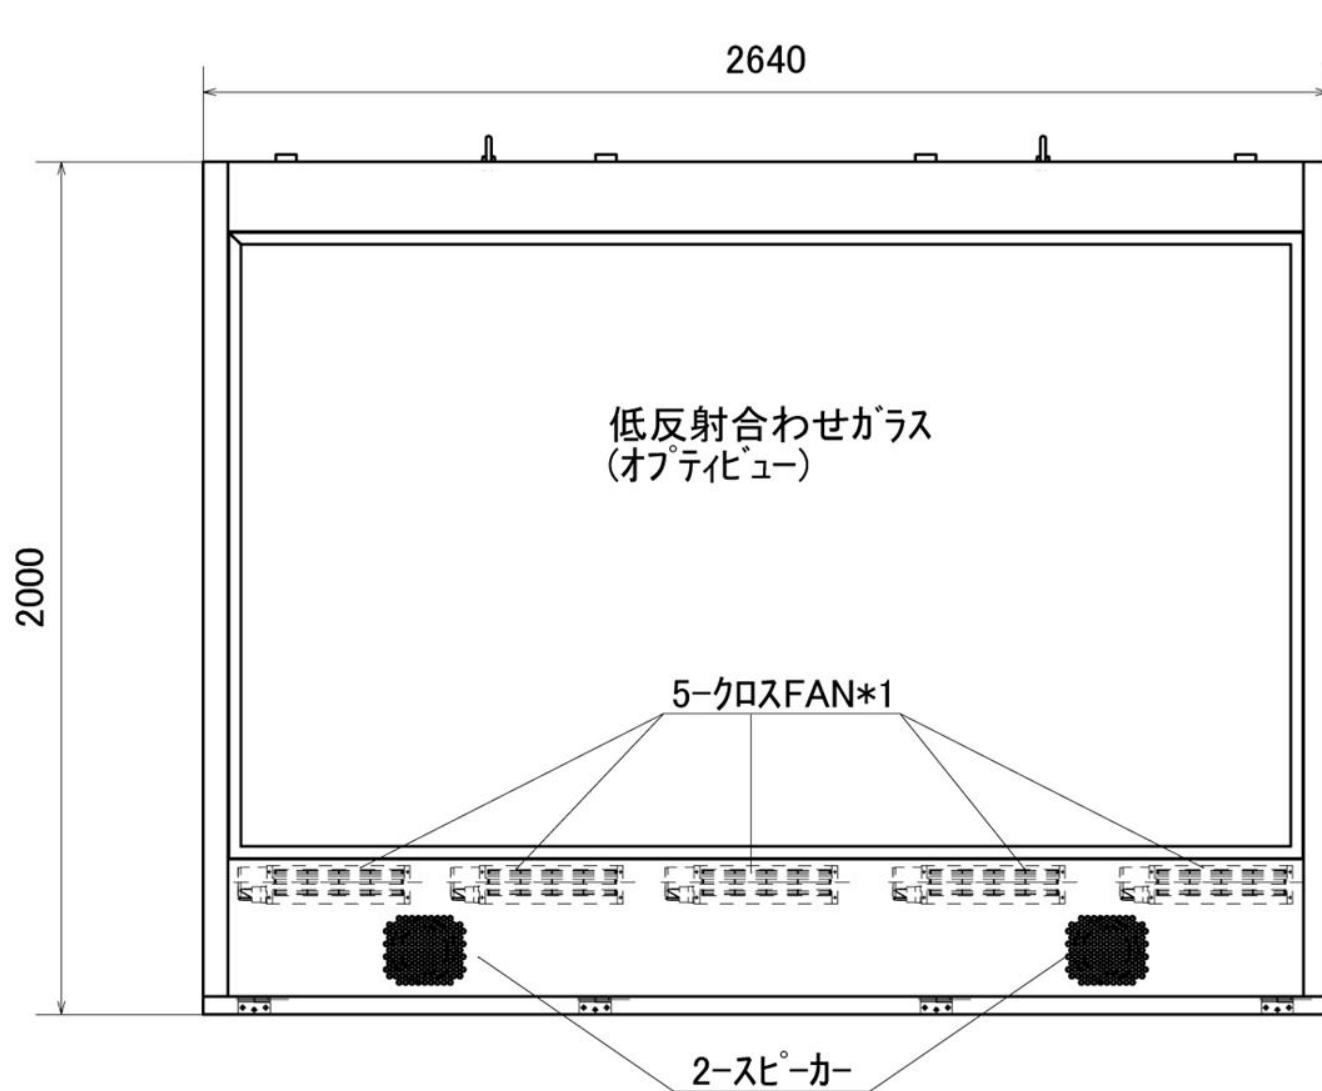

電子朝礼看板 (110インチ屋外4面マルチ高輝度サイネージ)

パネル構成	55inch Samsung 2500nit(2x2)
ベゼル幅	7.9mm (Combine15.8mm)
輝度	2500 カンデラ
サイズ	1227.4mm × 698.2mm × 82.5mm
重さ	約 58キロ

横=2640mm

縦=2000mm

筐体サイズ
横 2640mm
縦 2000mm
奥行 350mm+突起部100mm